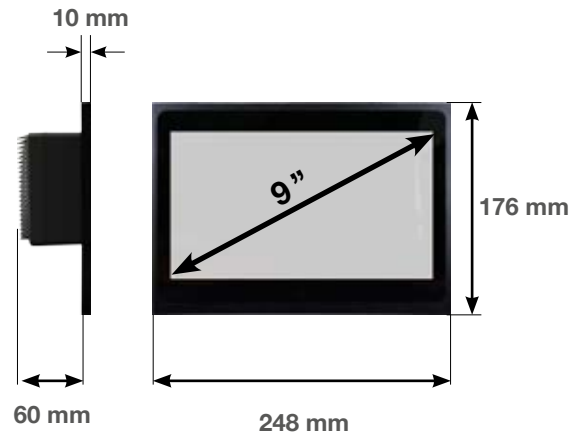

9" Valesa Ölçüleri