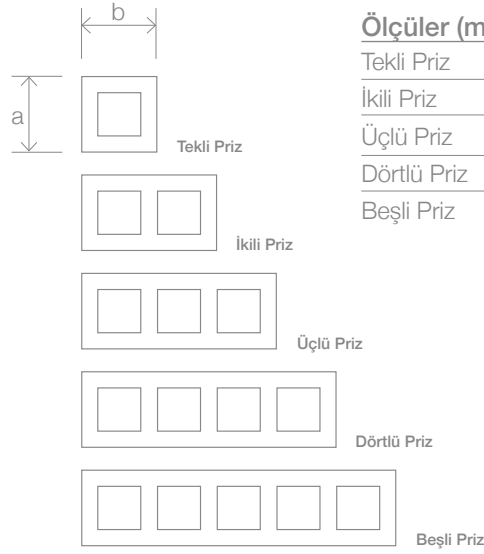

PRİZ ÜRÜN KOD ANAHTARI

481 X X — XX XX

Tip
3 Priz

Modül
1
2
3
4
5

Gövde Rengi

- 01 Antrasit
- 02 İnci Beyazı
- 03 Mustang Gri

Priz Tipi

- 01 Topraklı Priz
- 02 Ups Priz
- 03 TV
- 04 TV-SAT
- 05 TV-SAT-SAT
- 06 SAT
- 07 RJ11
- 08 RJ45
- 09 RJ45-RJ11
- 10 Çocuk Korumalı Priz
- 11 Kapaklı Priz
- 12 Liht Anahtar

Örnek Sipariş Kodu

48131-0301

PRİZ TIPLERİ

Topraklı Priz
01

UPS Priz
02

TV
03

TV-SAT
04

TV-SAT-SAT
05

SAT
06

RJ11
07

RJ45
08

RJ45-RJ11
09

Çocuk Korumalı Priz
10

Kapaklı Priz
11

Liht Anahtar
12