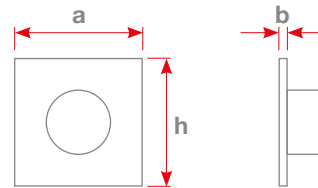

Ölçüler (mm)	a	b	h
2 Fold Termostat	90	9	90
3 Fold Termostat	90	9	111,5
4 Fold Termostat	90	9	133