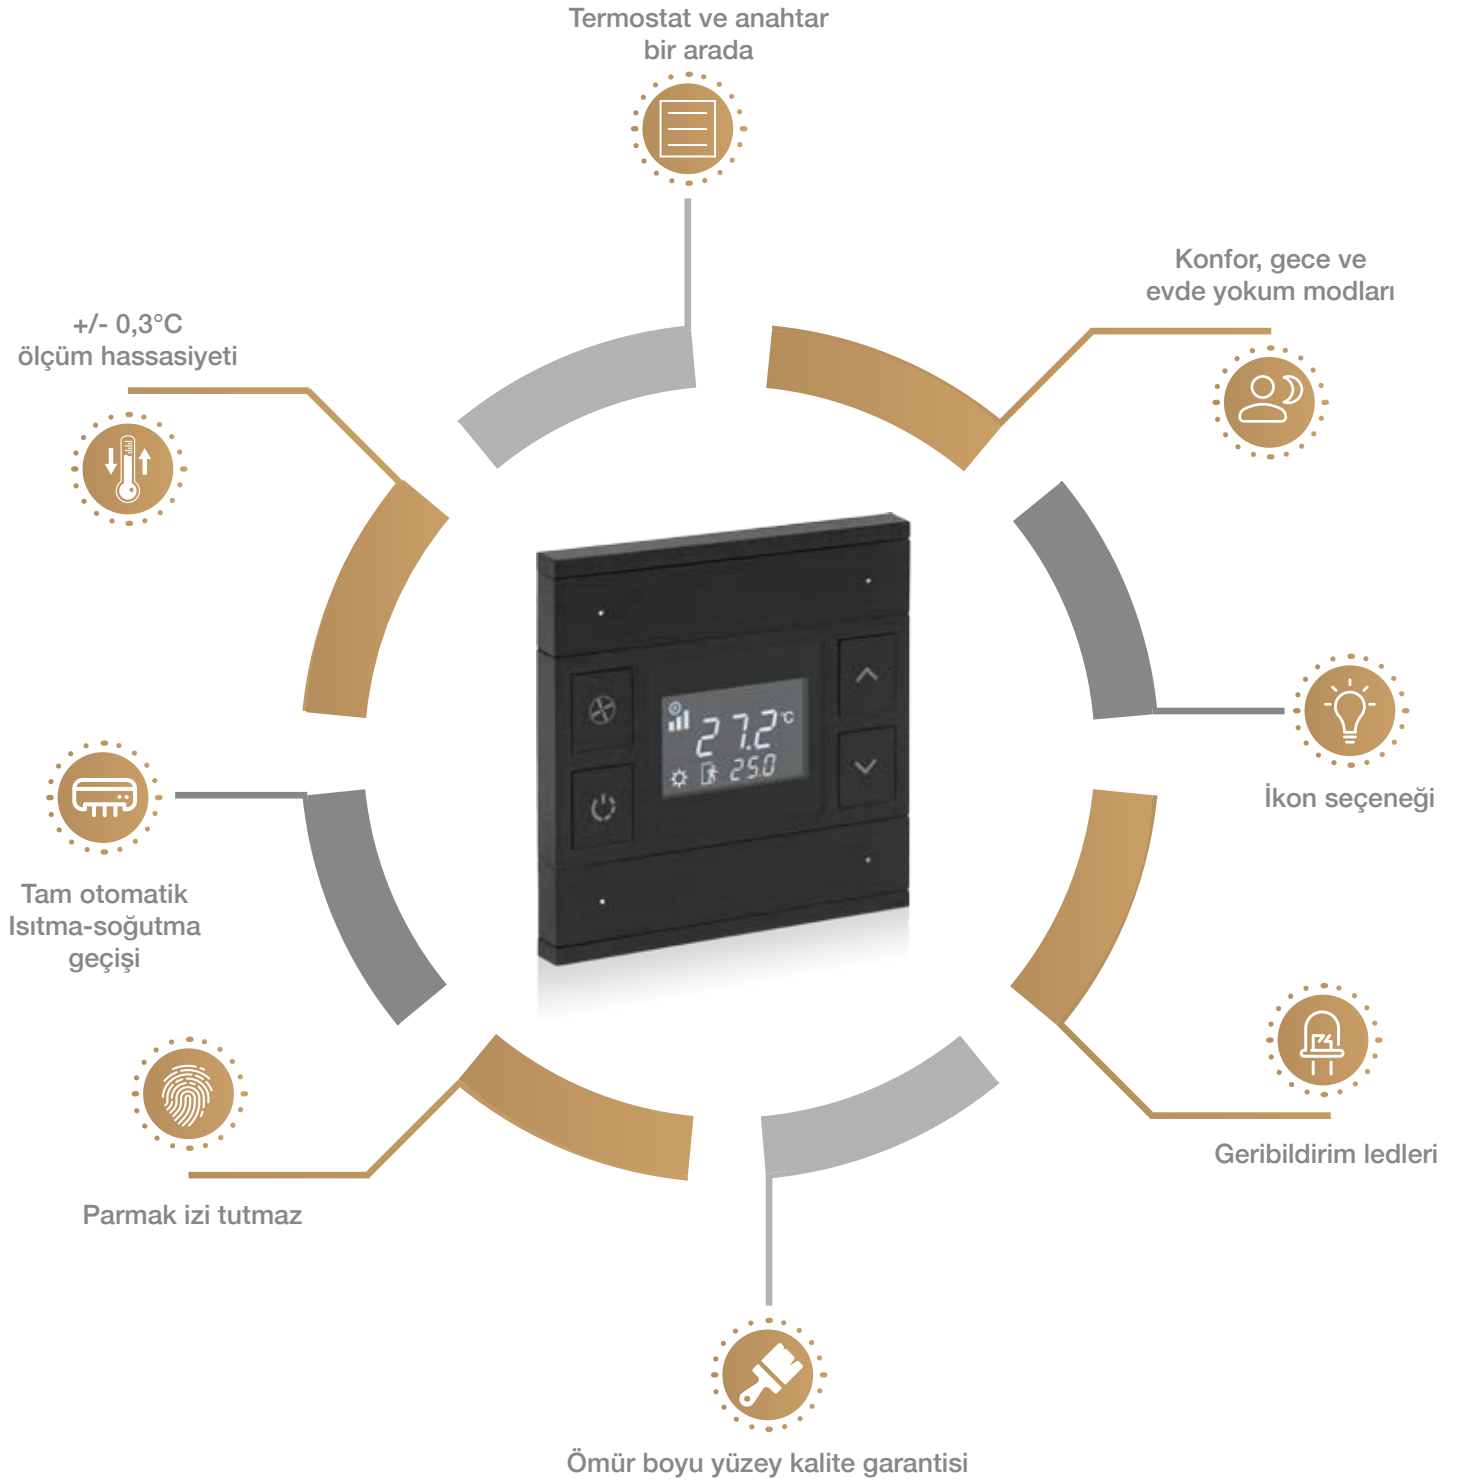

Oria serisi termostatlar 4 folda kadar genişleyebilen, aynı anda hem termostat hem de programlanabilir anahtara ihtiyaç duyulan her mekanda geniş bir koleksiyon olanağı sunar.

Oria termostatlar, ihtiyaç duyacağınız senaryoları tek bir dokunuşla gerçekleştirebilir. Üzerinde barındırdığı programlanabilir tuşları ile aydınlatma, perde/panjur, ısıtma-soğutma, sahne çağırma, hoparlör, panik butonu gibi konfor ve enerji tasarrufu ihtiyaçlarınızı sizin için kontrol altına alır.