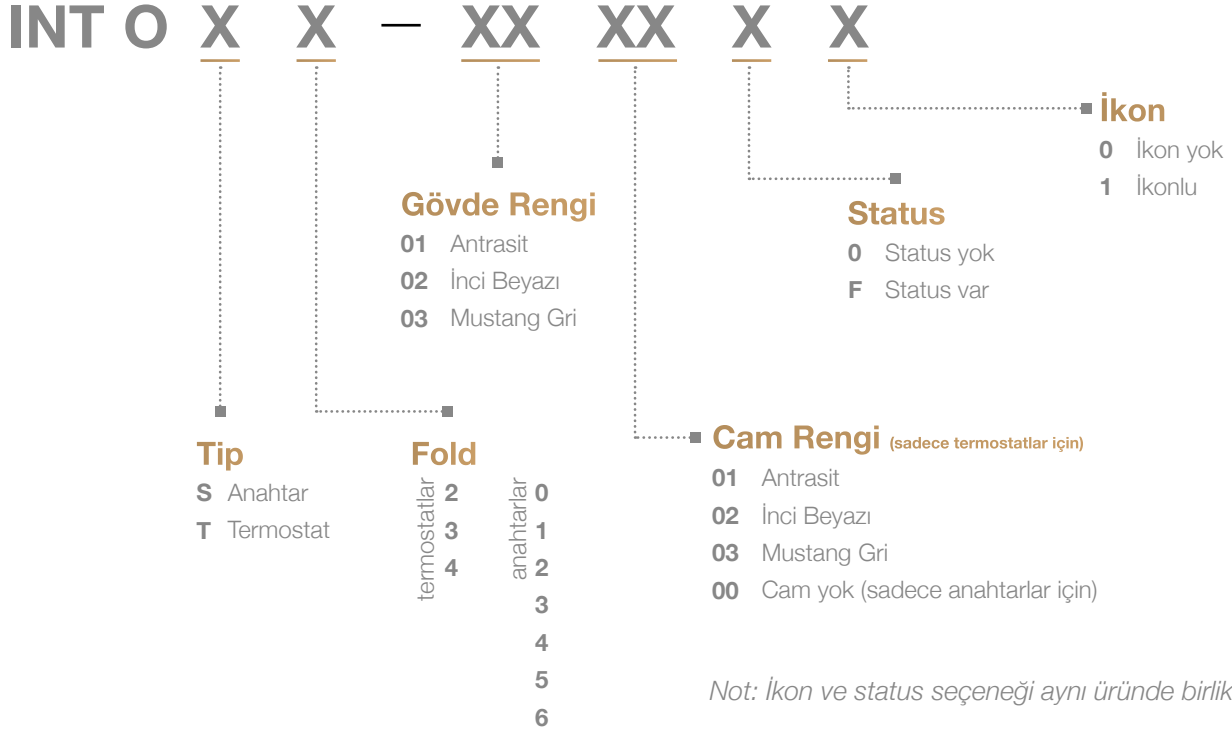

İki anahtar arasındaki mesafe, merkezden merkeze minimum **-120 mm-** olacak şekilde ayarlanmalıdır.

TERMOSTAT ve ANAHTAR ÜRÜN KOD ANAHTARI

Örnek Sipariş Kodu

INT-OT2-0101F0

Örnek Sipariş Kodu

INT-OS2-0300F0