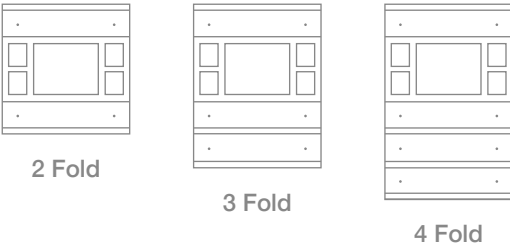

TERMOSTAT

TEKNİK ÖZELLİKLER

- ETS3 / ETS4 / ETS5 ile konfigüre edilebilir.
- Plastik basmalı seri termostat
- Dijital LCD üzerinden sıcaklık belirleme
- Dahili sıcaklık sensörü (°C/ °F)
- Fan hızı ayarlayabilme (1, 2, 3, Otomatik)
- Farklı çalışma modları (Konfor, Gece, Dışarıda, Kapalı)
- Tam otomatik çalışma özelliği (sıcak-soğuk geçişi)
- VRF-VRV ve klima cihazları dahil tüm HVAC ünitelerinin kontrol imkânı
- PI oransal, PI aç-kapa (PWM), On/Off, Fan coil, Split ünite kontrolleri
- 60x60 mm standart anahtar buatlarına kolay montaj
- 2 adet bağımlı ya da 4 adet bağımsız programlanabilir butonları farklı fonksiyonları gerçekleştirmek üzere programlanabilir.
  - Anahtarlama,
  - Dimleme,
  - Perde kontrolü,
  - Değer ve öncelik gönderme,
  - Sahne Kontrolü,
  - Durum bildirim ledi

Koruma tipi	IP 20	EN 60529
Güvenlik sınıfı	II	EN 61140
Besleme	Gerilim Aralığı Besleme gerilimi Güç tüketimi	21-30V DC, EIB/KNX hattından beslenme 20 mA 20 mA x 30V
Çalışma ledleri	Her fold için programlama ledi	Fiziksel adres tanımlama için 1 to 5 RGB LED
Buton çalışma ömrü	100.000	
Sıcaklık	Çalışma Saklanma Taşınma	-5° C + 45° C -25° C + 55° C -25° C + 70° C
CE	EMC kılavuzu ve düşük gerilim yönetmeliği uyarınca	
Kullanılacak kasa tipi	Avrupa standartlarına uygun, iki montaj vidası arası 60 mm sıva altı ve sıva üstü kasalar	

Ölçüler (mm)	a	b	h
2 Fold Termostat	90	9	90
3 Fold Termostat	90	9	111,5
4 Fold Termostat	90	9	133

Montaj Detayı

Önemli Not!

İki termostat arasındaki mesafe, merkezden merkeze minimum **-120 mm-** olacak şekilde ayarlanmalıdır.