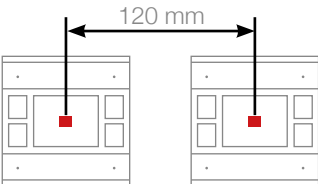

Montaj Detayı

Önemli Not!

İki termostat arasındaki mesafe, merkezden merkeze minimum **-120 mm-** olacak şekilde ayarlanmalıdır.