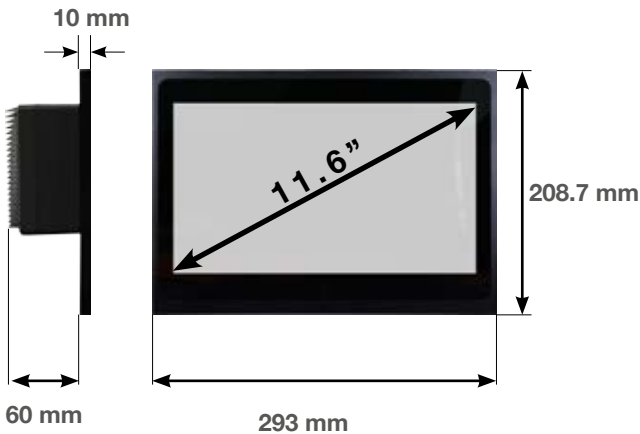

11.6" Valesa Ölçüleri