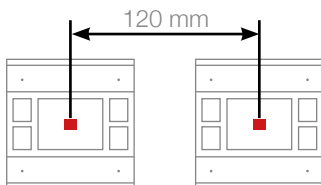

Montaj Detayı

Önemli Not!

İki anahtar arasındaki mesafe, merkezden merkeze minimum **-120 mm-** olacak şekilde ayarlanmalıdır.